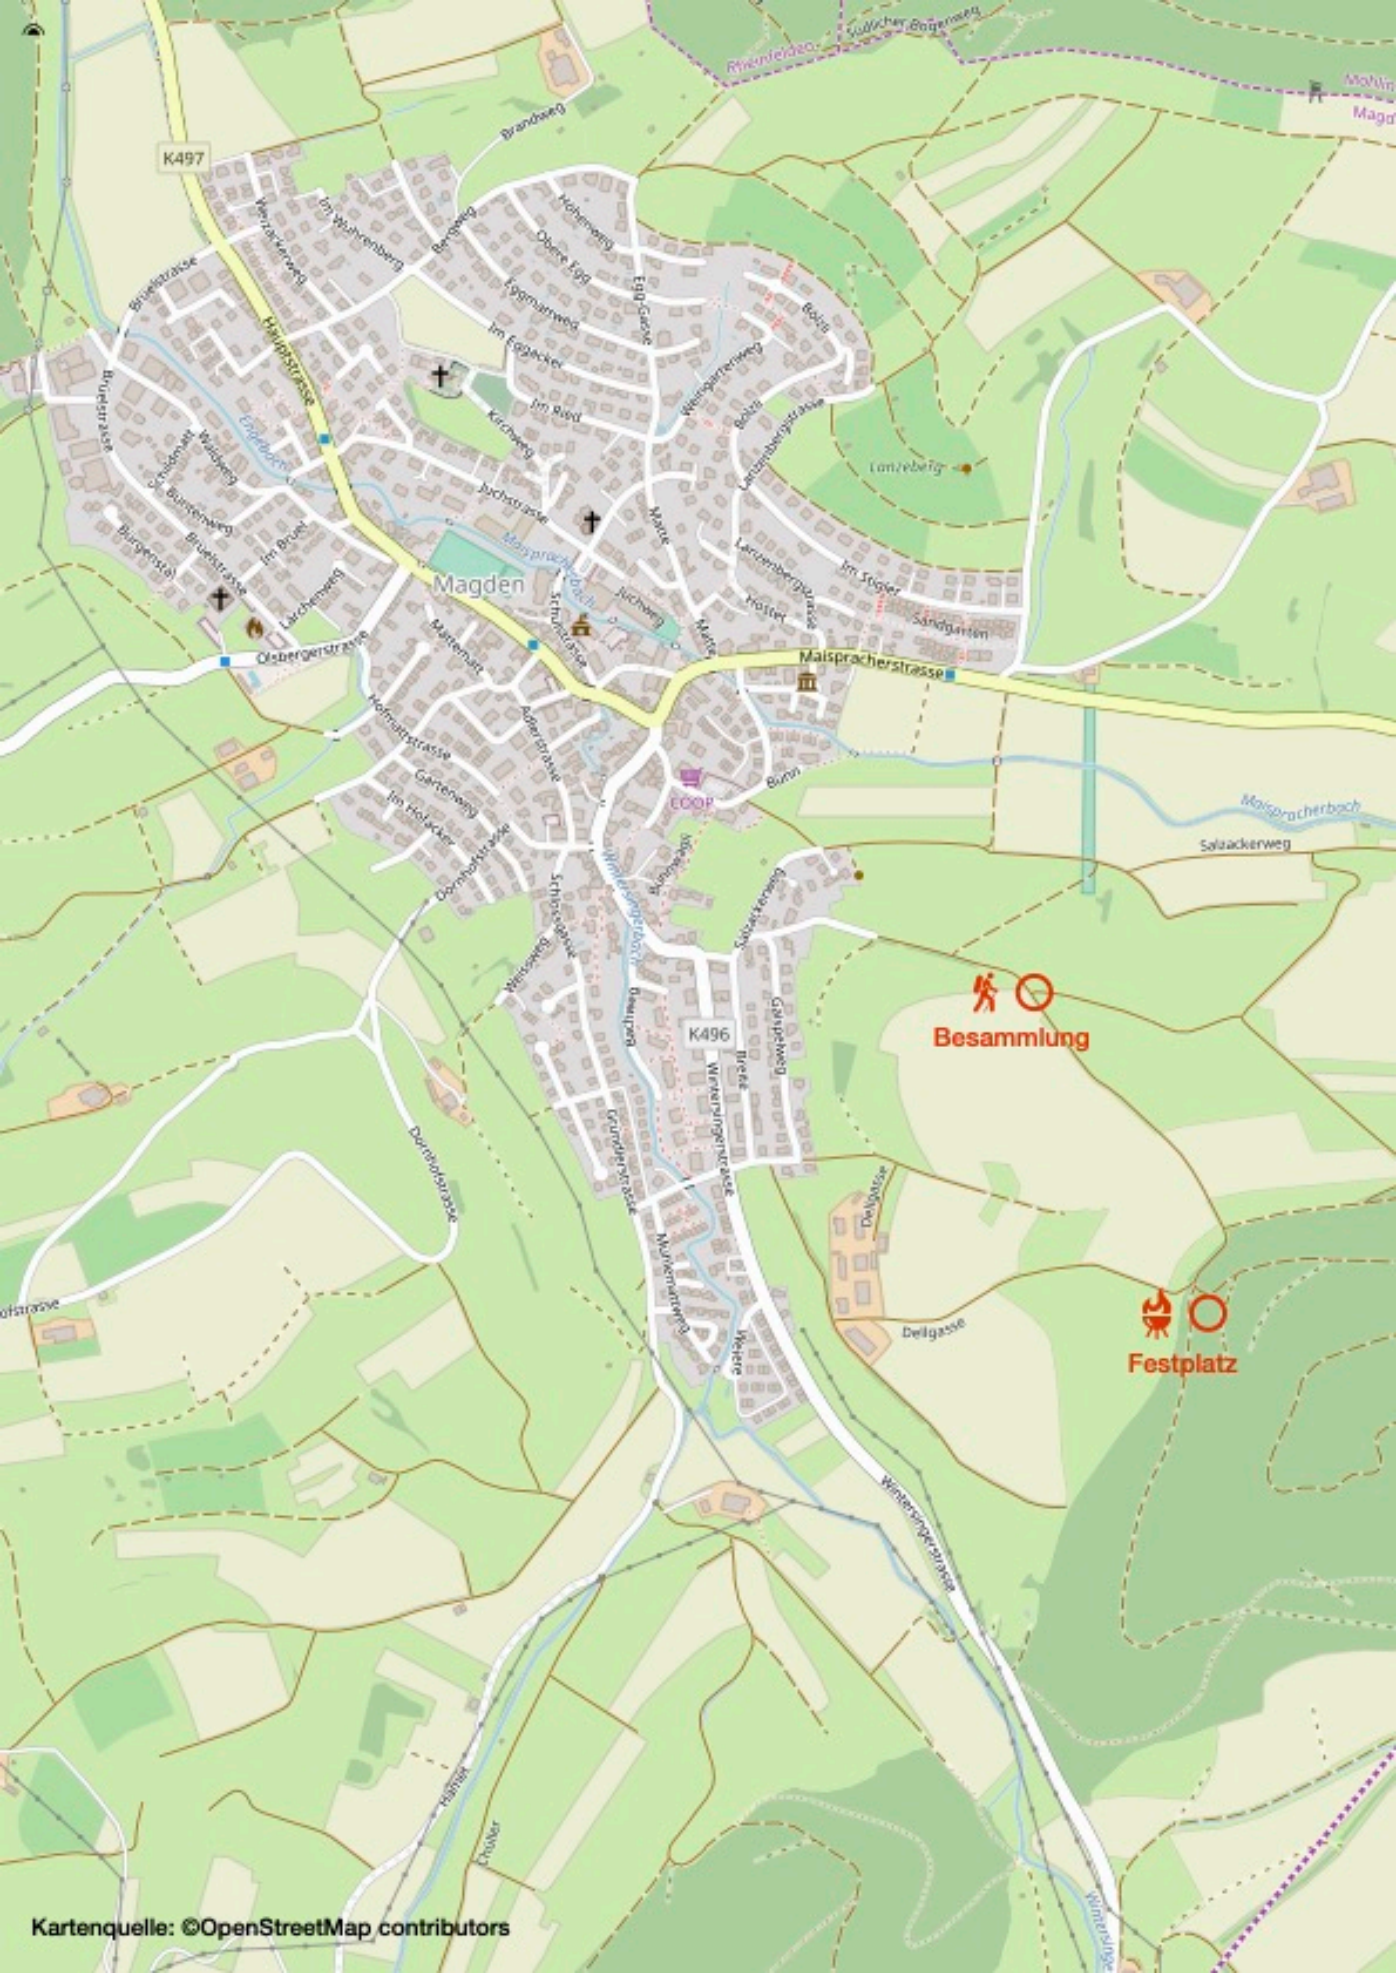

WALDGANG MAGDEN

«Unter Freunden»

Donnerstag, 14. Mai 2026 (Auffahrt)

Besammlung: 14:00 Uhr, Nussbaum Oensberggasse

Festplatz: Feuerstelle Oensberg

- Auf dem Festplatz bewirbt Sie der TV Magden
- Musikalische Unterhaltung
- Gutes Schuhwerk und der Witterung angepasste Kleidung empfohlen
- Keine Parkplätze vor Ort

TVMAGDEN 
SPORT & FUN

Gemeinde Magden

K497

Magden

K496

Besammling

Festplatz